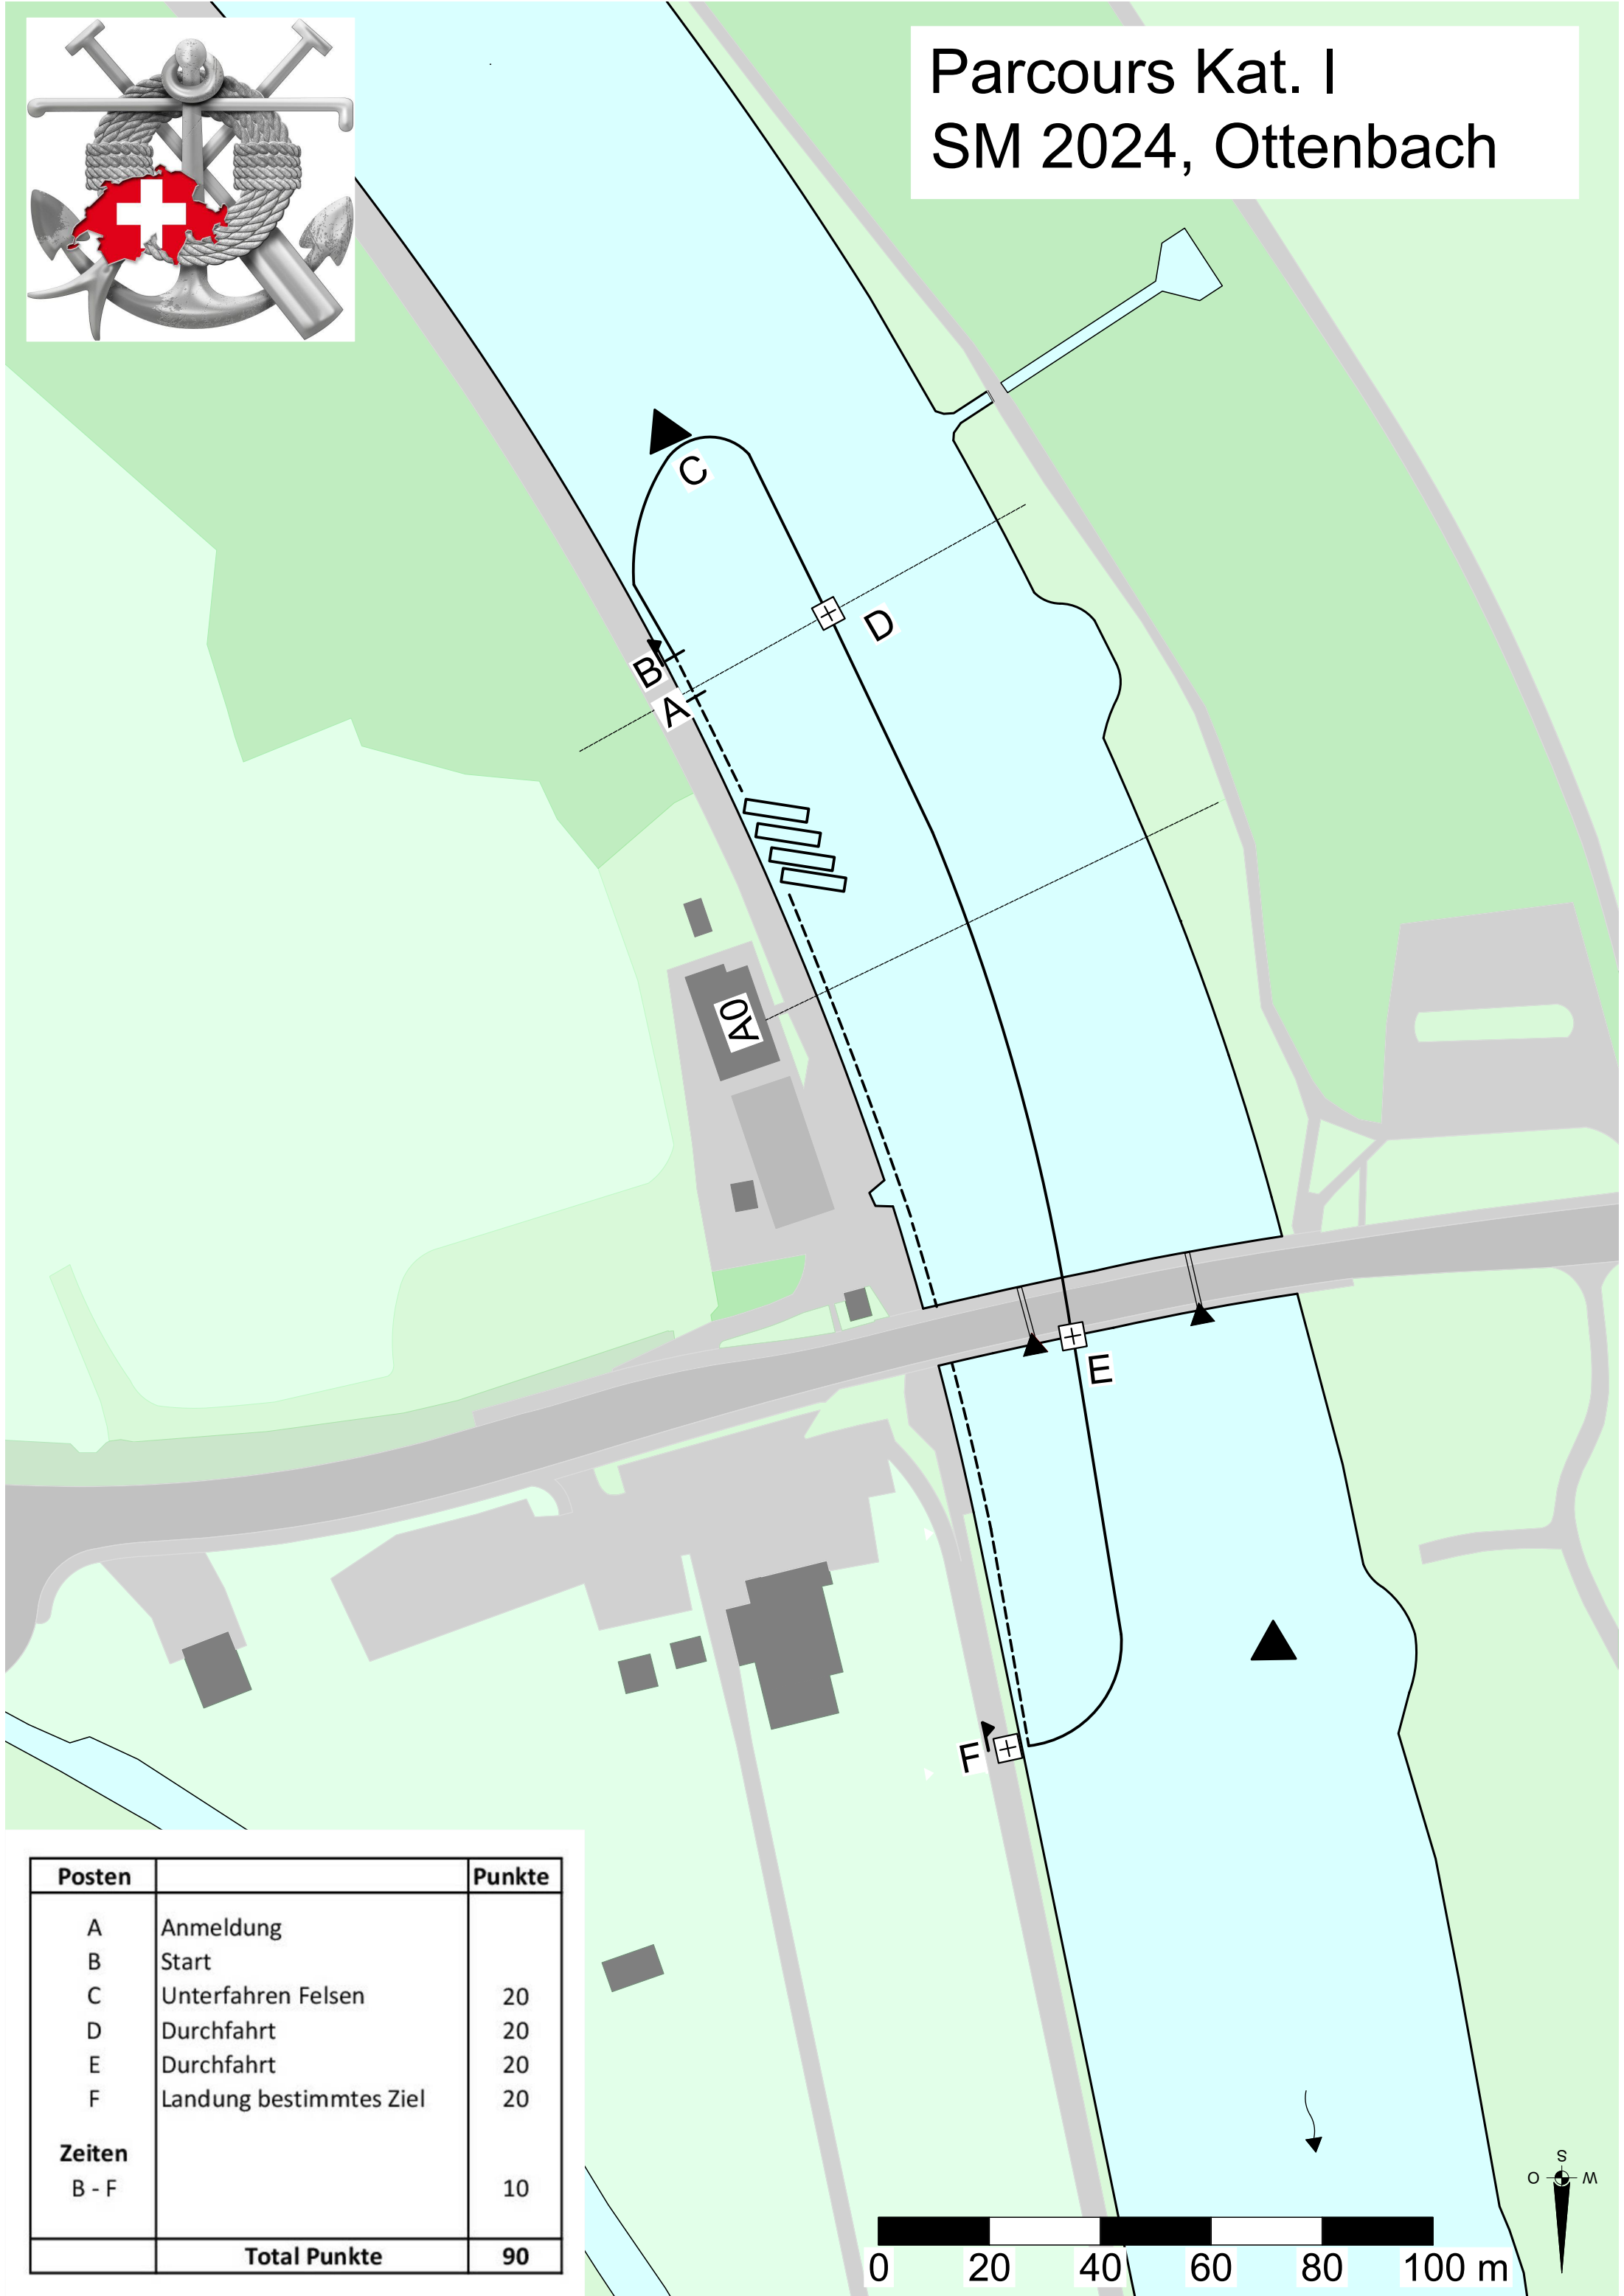

Parcours Kat. I SM 2024, Ottenbach

Posten		Punkte
A	Anmeldung	
B	Start	
C	Unterfahren Felsen	20
D	Durchfahrt	20
E	Durchfahrt	20
F	Landung bestimmtes Ziel	20
Zeiten		
B - F		10
Total Punkte		90